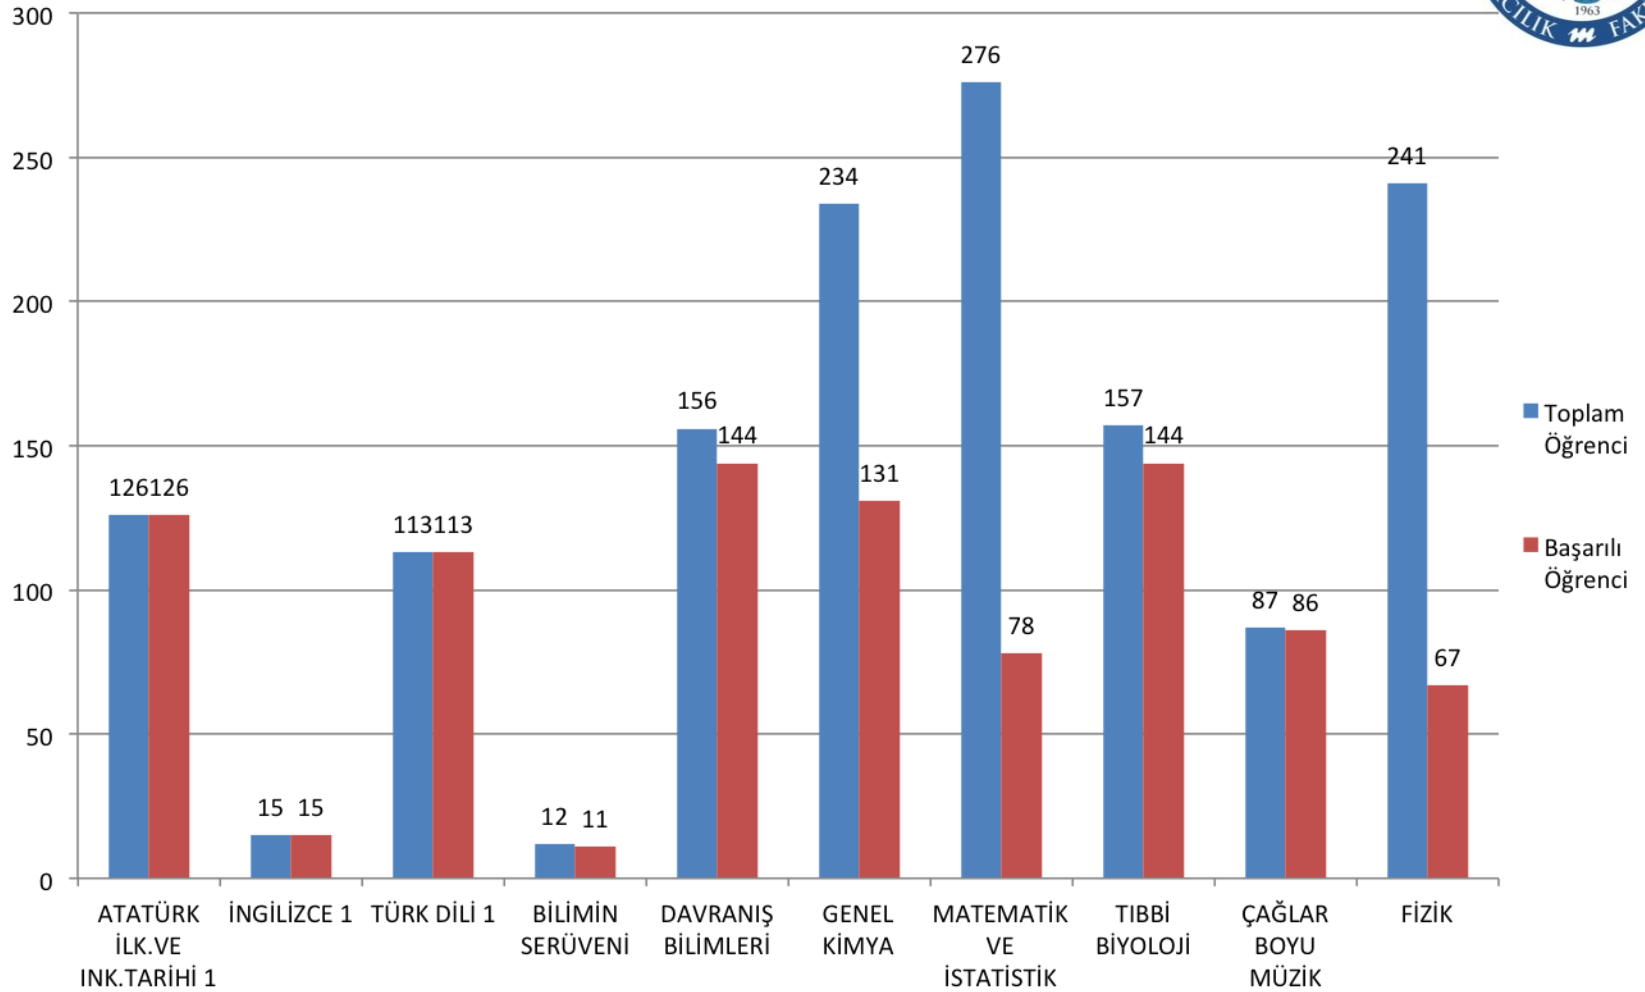

# M.Ü. ECZACILIK FAKÜLTESİ AKADEMİK KURULU

2014 – 2015 EĞİTİM – ÖĞRETİM YILI GÜZ YARIYILI  
**DERS BAŞARI DURUMU**

# 1. SINIF