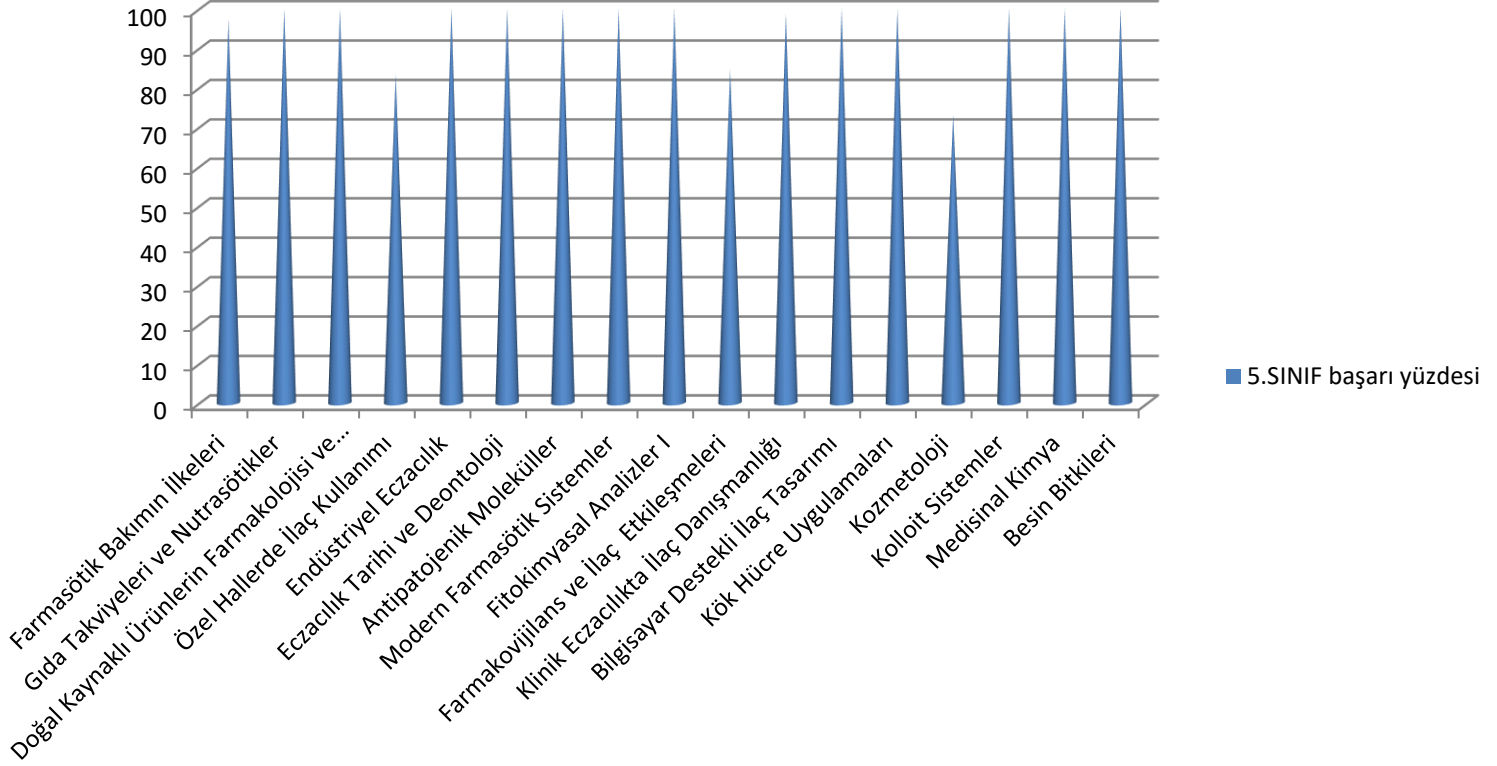

5.Sınıf Başarı Yüzdesi Grafiđi