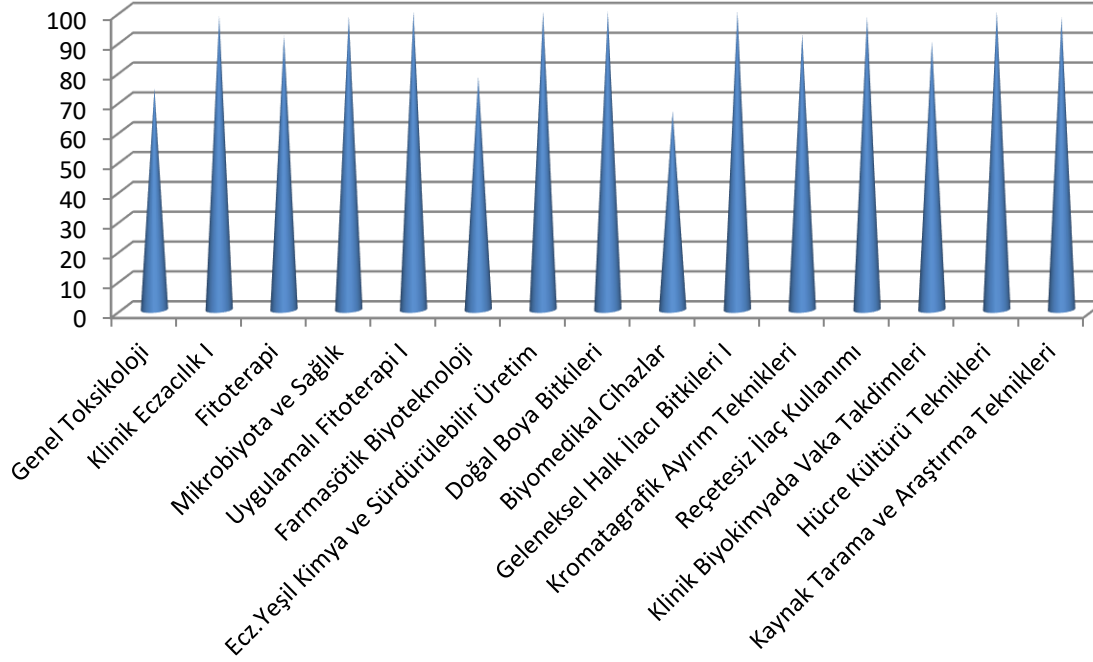

2022-2023 EĞİTİM-ÖĞRETİM YILI GÜZ YARIYILI BAŞARI ORANLARI

1.Sınıf Başarı Yüzdesi Grafiđi

2.Sınıf Başarı Yüzdesi Grafiđi

3.Sınıf Başarı Yüzdesi Grafiđi

4.Sınıf Başarı Yüzdesi Grafiđi

■ 4.SINIF başarı yüzdesi