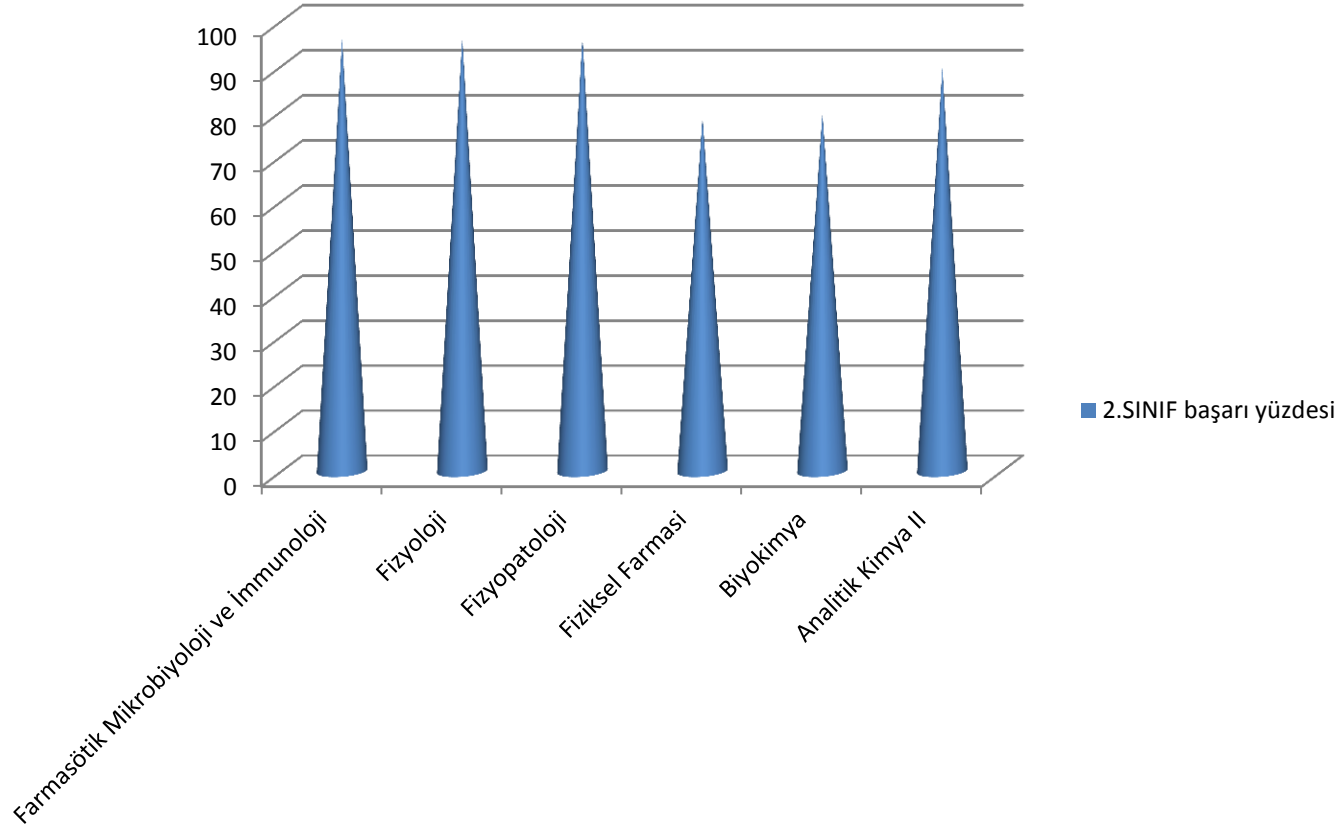

2019-2020 EĞİTİM-ÖĞRETİM YILI GÜZ YARIYILI BAŞARI ORANLARI

1.Sınıf Başarı Yüzdesi Grafiği

2.Sınıf Başarı Yüzdesi Grafiđi

3.Sınıf Başarı Yüzdesi Grafiđi

4.Sınıf Başarı Yüzdesi Grafiği

5.Sınıf Başarı Yüzdesi Grafiği