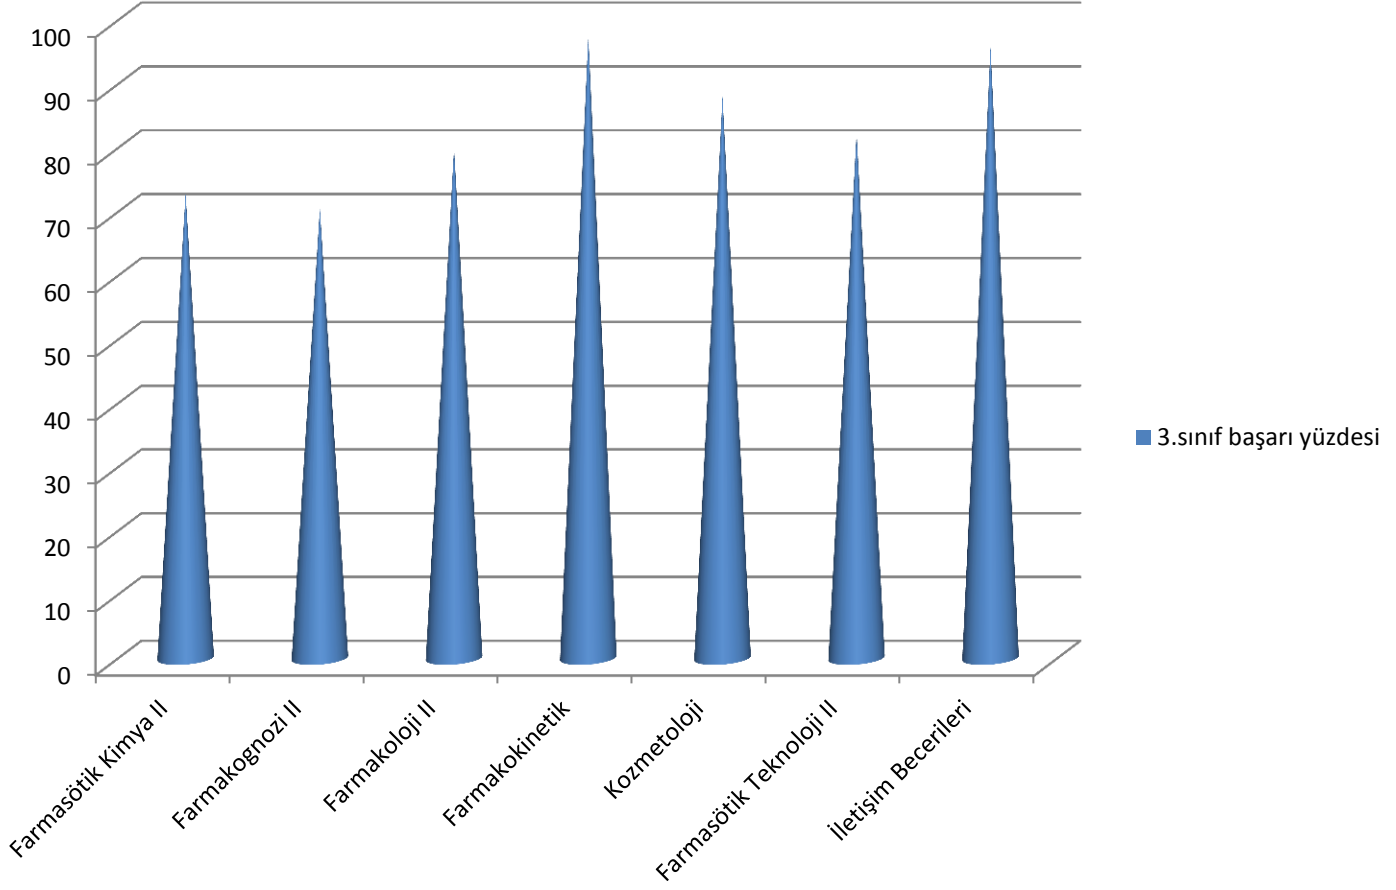

2019-2020 EĞİTİM-ÖĞRETİM YILI GÜZ YARIYILI BAŞARI ORANLARI

1.Sınıf Başarı Yüzdesi Grafiği

2.Sınıf Başarı Yüzdesi Grafiđi

3.Sınıf Başarı Yüzdesi Grafiđi

4.Sınıf Başarı Yüzdesi Grafiği

5.Sınıf Başarı Yüzdesi Grafiği