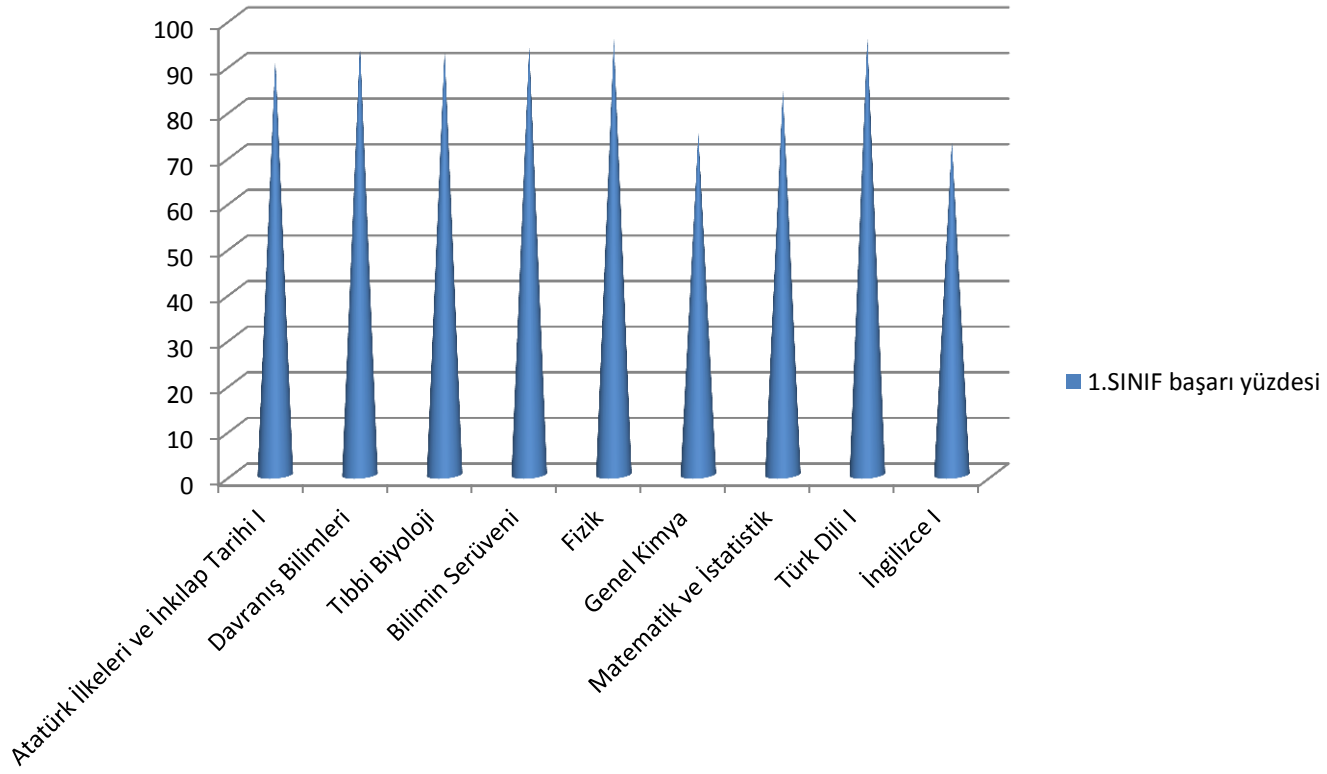

2019-2020 EĞİTİM-ÖĞRETİM YILI GÜZ YARIYILI BAŞARI ORANLARI

1.Sınıf Başarı Yüzdesi Grafiği

2.Sınıf Başarı Yüzdesi Grafiđi

3.Sınıf Başarı Yüzdesi Grafiđi

4.Sınıf Başarı Yüzdesi Grafiği

5.Sınıf Başarı Yüzdesi Grafiği