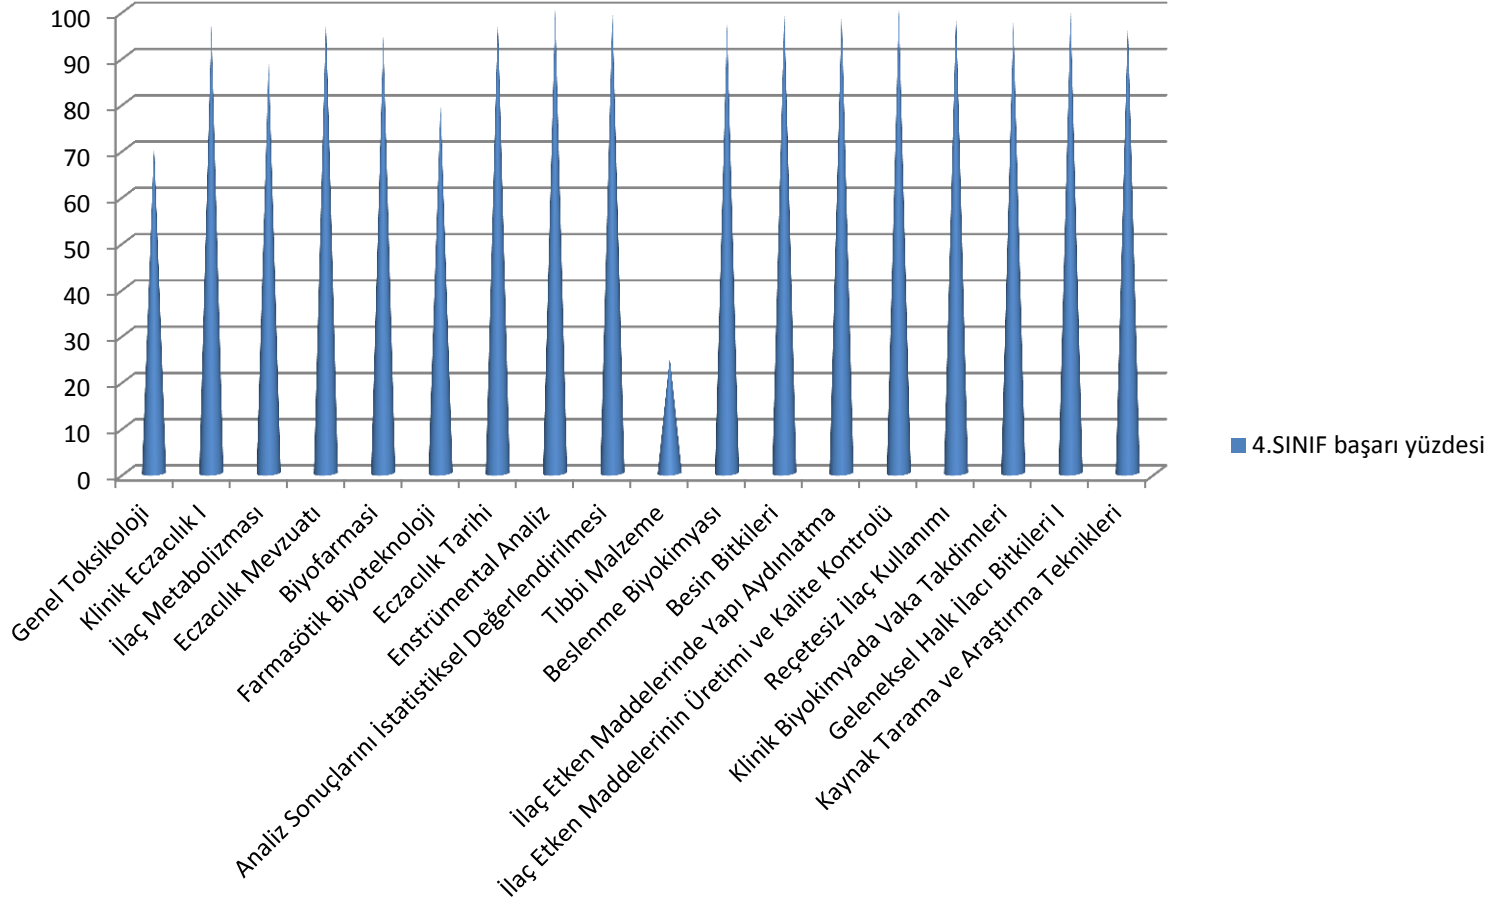

2019-2020 EĞİTİM-ÖĞRETİM YILI GÜZ YARIYILI BAŞARI ORANLARI

1.Sınıf Başarı Yüzdesi Grafiği

2.Sınıf Başarı Yüzdesi Grafiđi

3.Sınıf Başarı Yüzdesi Grafiđi

4.Sınıf Başarı Yüzdesi Grafiği

5.Sınıf Başarı Yüzdesi Grafiği